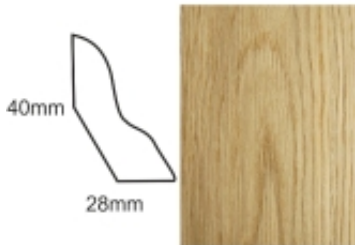

Listwa przypodłogowa LP50 dł. 2,4 m

Numer katalogowy

5139

Opis produktu

Listwa przypodłogowa fornirowana naturalną okleiną o profilu LP50

Listwa surowa nielakierowana idealnie nadaje się do bejcowania, olejowania czy lakierowania lakierami poliuretanowymi, wodnymi.

Listwa lakierowana jest już gotowa do zamontowania. Lakier bezbarwny, w połysku 30 Gloss.

Cena za 1 szt. = 2,4 mb

Ilość w opakowaniu zbiorczym 2,4 mb

UWAGA ! Sprzedajemy wyłącznie wielokrotności tej liczby !

Np. 2 szt = 4,8 mb, 3 szt = 7,2 mb, 4szt = 9,6 mb , 10 szt = 24 mb itd.

Wymiary:

Wysokość - 40 mm

Grubość - 28 mm

Długość- 2400 mm

Najbardziej popularny profil listwy.

Idealna listwa do nowo układanych posadzek z parkietu, deski barlineckiej, litych desek i paneli.