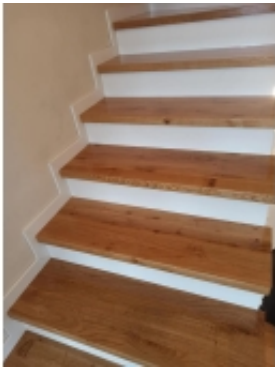

Link do produktu: <https://drewnoprojekt.pl/podstopien-mdf-bialy-lakierowany-grubosc-16-mm-p-1050.html>

Podstopień MDF biały / lakierowany grubość 16 mm

Numer katalogowy

4843

Opis produktu

Podstopnie z płyty MDF o grubości 16 mm idealnie pasują do schodów nowoczesnych.

Standardowo malowane są na biało.

Malowane jest czoło oraz jeden bok, tył podstopnia surowy.

Podstopnie wykończone lakierem - półmat.

Towar na zamówienie, czas realizacji ok 7-14 dni.

Istnieje możliwość malowania na dowolny kolor z palety RAL - za dodatkową opłatą ! W celu złożenia takiego zamówienia prosimy o wiadomość na: sklep@drewnostacja.pl