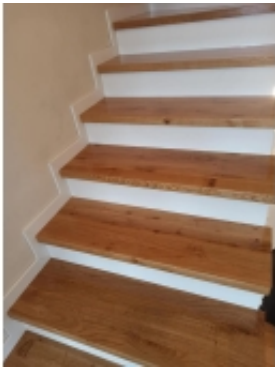

Link do produktu: <https://drewnoprojekt.pl/podstopien-mdf-bialy-lakierowany-grubosc-16-mm-p-1050.html>

### Opis produktu

**Podstopnie z płyty MDF o grubości 16 mm idealnie pasują do schodów nowoczesnych.**

**Standardowo malowane są na biało.**

**Malowane jest czoło oraz jeden bok, tył podstopnia surowy.**